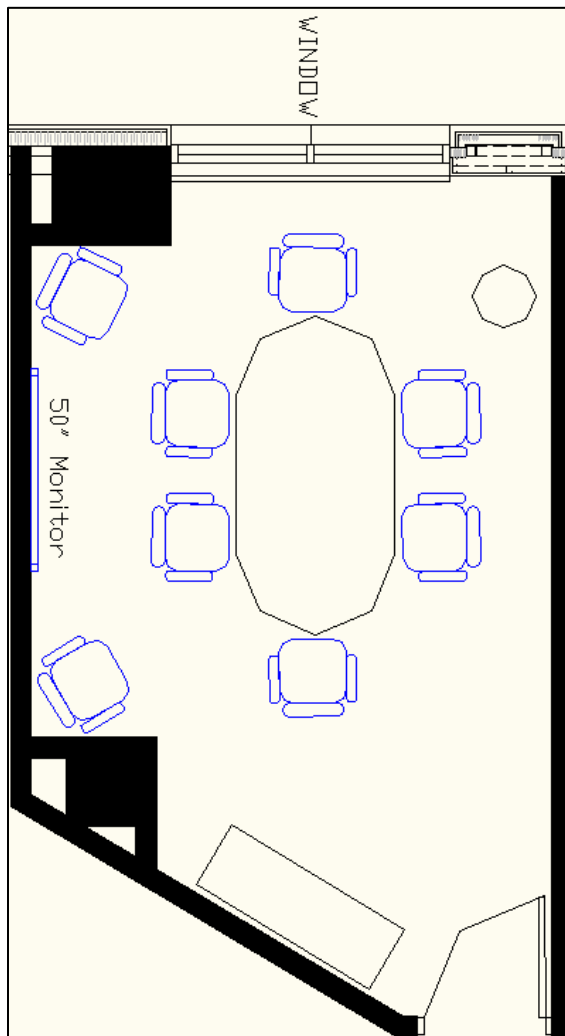

Centre de conférences de la Cour du lac Dow
865 avenue Carling – 2e étage
Ottawa, ON, K1S 5S8

MATÉRIEL ET INSTALLATIONS

50" Écran plat
Superposition Écran tactile
Système de vidéoconférence portatif
Prises VGA, DVI et HDMI pour ordinateur
Ordinateur I-7 de 3,4 giga-octets avec Windows 7 et la suite logicielle Office 2010
Internet sans fil
Tableaux de feuilles volantes

SALLE C

PLACES 8

300.00$ /JOUR

225 PI²

LES SALLES PEUVENT ÊTRE RÉSERVÉES PAR COURRIEL INFO@DOWSLAKECOURT.COM
OU PAR TÉLÉPHONE 613-725-3855.