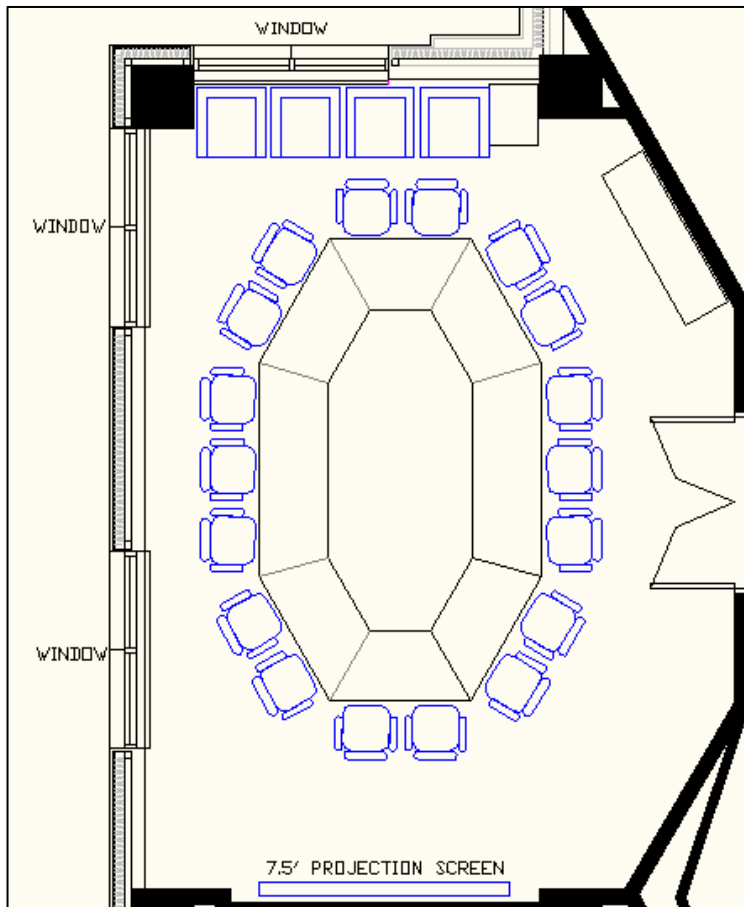

Centre de conférences de la Cour du lac Dow
865 avenue Carling – 2e étage
Ottawa, ON, K1S 5S8

MATÉRIEL ET INSTALLATIONS

Écran de projection frontale de 90 pouces (7 ½ pi) de largeur et de résolution 16 x 9
Projecteur suspendu de 3500 lumens
Système de vidéoconférence portatif
Prises VGA, DVI et HDMI pour ordinateur
Internet avec fil et sans fil gratuit
Installations de téléconférence avec 8 microphones intégrés
Service d'enregistrement audio numérique
Tableaux de feuilles volantes

SALLE A
PLACES 18
500.00$ /JOUR
557 P1²

LES SALLES PEUVENT ÊTRE RÉSERVÉES PAR COURRIEL INFO@DOWSLAKECOURT.COM
OU PAR TÉLÉPHONE 613-725-3855.