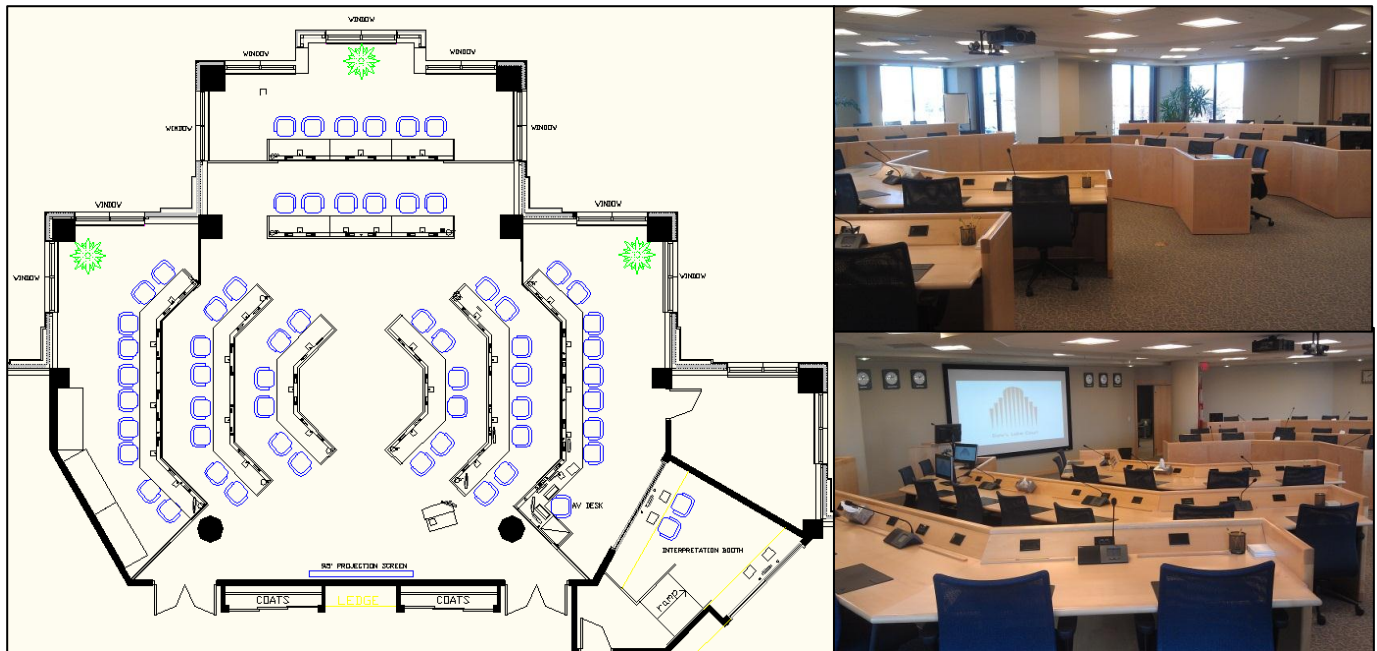

Centre de conférences de la Cour du lac Dow
865, avenue Carling – 2e étage
Ottawa, ON, K1S 5S8

MATÉRIEL ET INSTALLATIONS

Écran de projection frontale de 2,9 m (9 ½ pi) de largeur et de résolution 16 x 9
Projecteur suspendu de 6 000 lumens
Vidéoconférence avec RNIS et IP sur écran plat de 1,65 m (65 po)
Prises VGA, DVI et HDMI pour ordinateur
Internet avec fil et sans fil gratuit
Câble numérique avec Rogers
Système de microphones sur chaque table
Équipement de téléconférence intégré
Service d'enregistrement audio numérique
Cabine d'interprétation simultanée
Tableaux de feuilles volantes
Caméra pour documents (ELMO)

SALLE DU CONSEIL
PLACES 58
1500.00$/JOUR
2434 PI²

LES SALLES PEUVENT ÊTRE RÉSERVÉES PAR COURRIEL INFO@DOWSLAKECOURT.COM
OU PAR TÉLÉPHONE 613-725-3855.