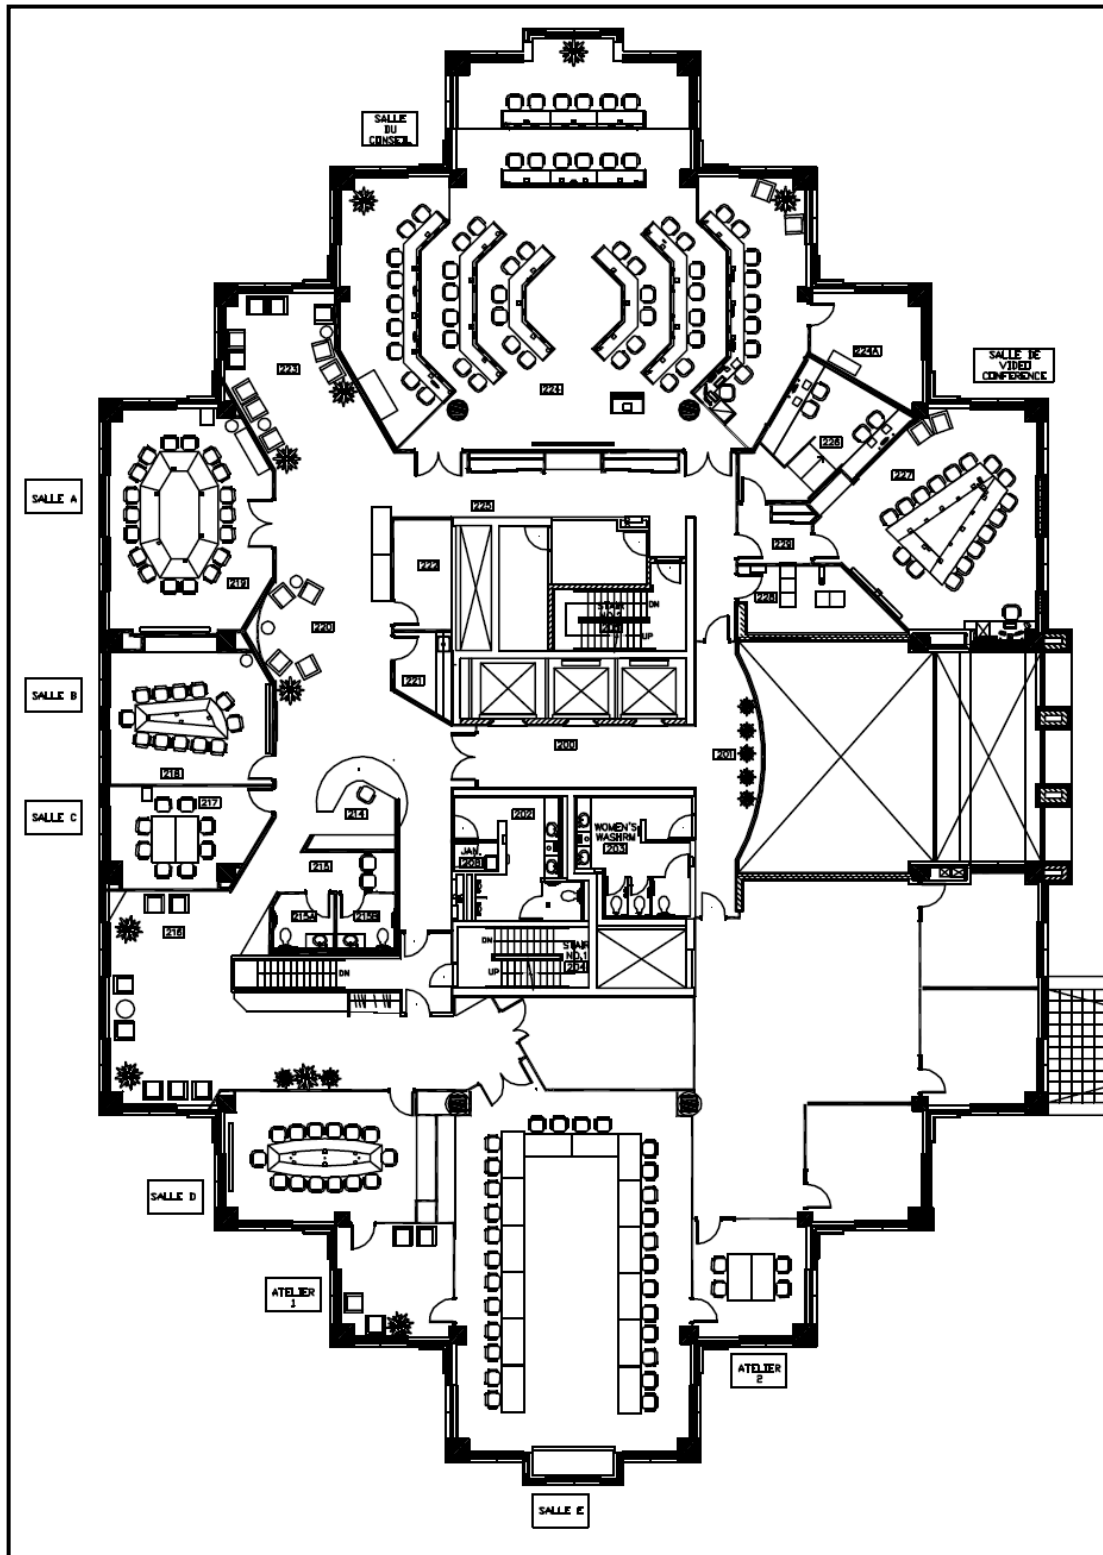

Centre de conférences de la Cour du lac Dow
865 avenue Carling – 2^e étage
Ottawa, ON, K1S 5S8

CENTRE DE CONFÉRENCES DE LA COUR DU LAC DOW – PLAN DES SALLES

LES SALLES PEUVENT ÊTRE RÉSERVÉES PAR COURRIEL: INFO@DOWSLAKECOURT.COM
OU PAR TÉLÉPHONE 613-725-3855.